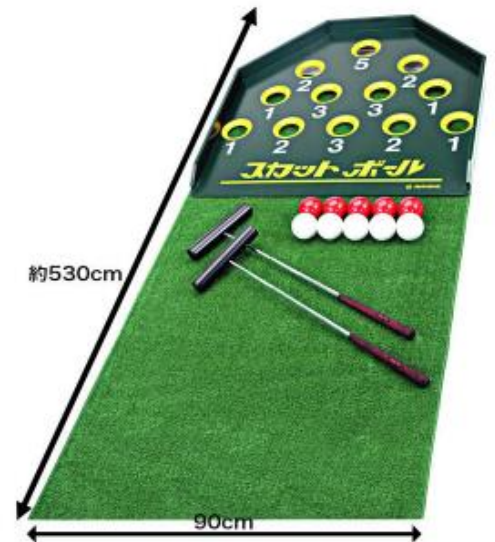

● スカットボール 1セット

(スカット台1台、マット1枚、スティック2本、ボール赤・白各5個、遊び方説明書)

ゲートボールのようなスティックでボールを打ち、得点の穴を狙うゲームです。赤・白2チームに分かれて、交互に、スタートラインからボールをスティックで打撃し、得点を競います。10個打ち終わったら合計得点を計算し、1ゲーム終了。複数で行う場合は、これをチームの人数分繰り返し、終了後の総合勝数・総合得点で勝敗を決めます。